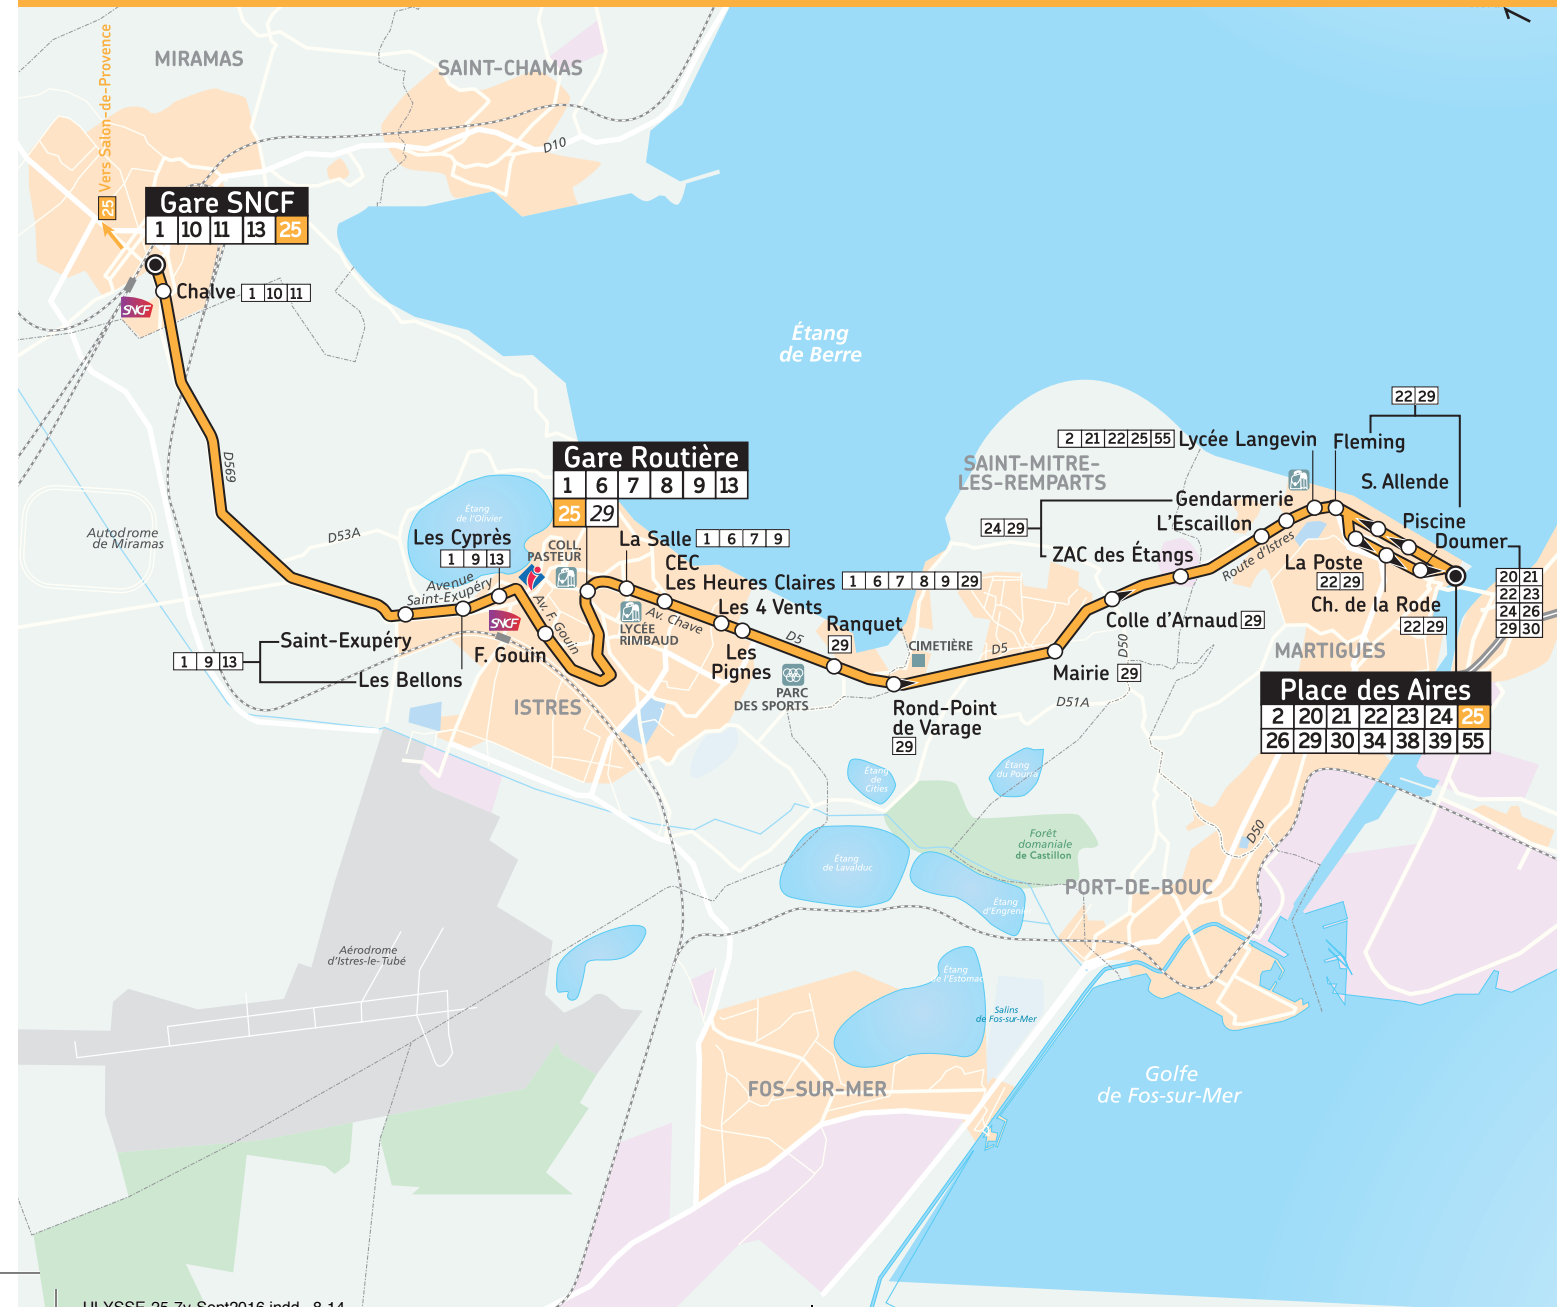

Place des Aires ► Gare SNCF du Lundi au Vendredi

toute l'année,
y compris pendant les vacances scolaires.